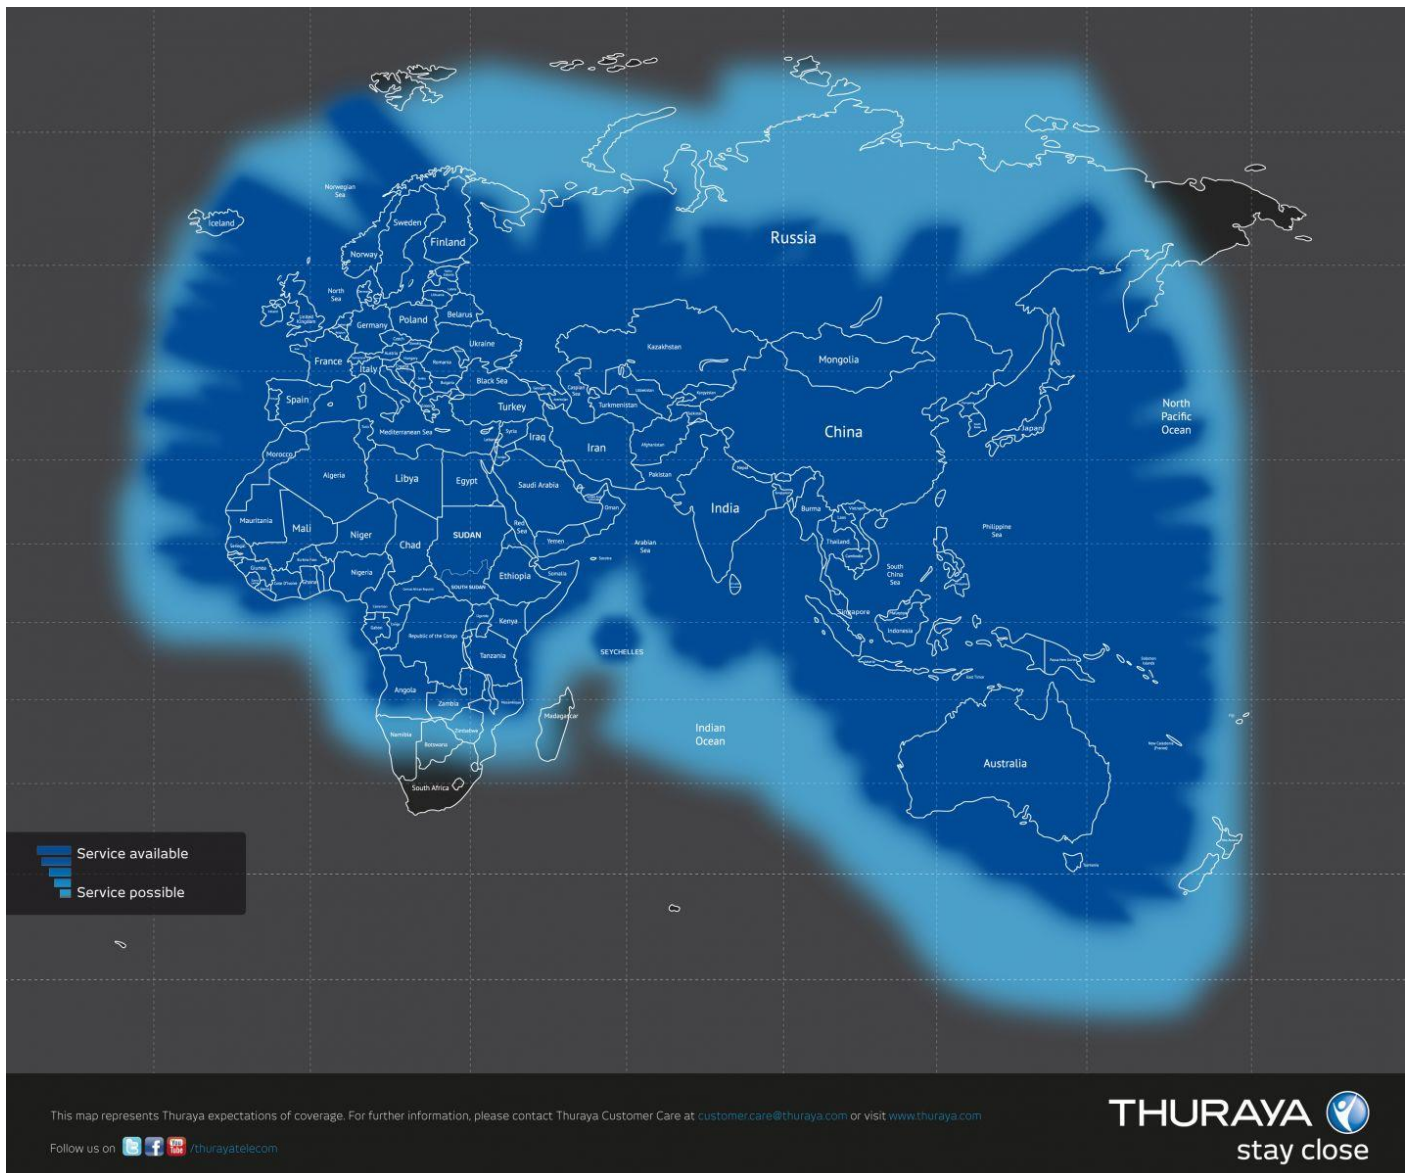

Kartenabdeckung

MwSt. inkl.
Abrechnung im 20 Sekundentakt
Preise Sendezeiten können jederzeit geändert werden