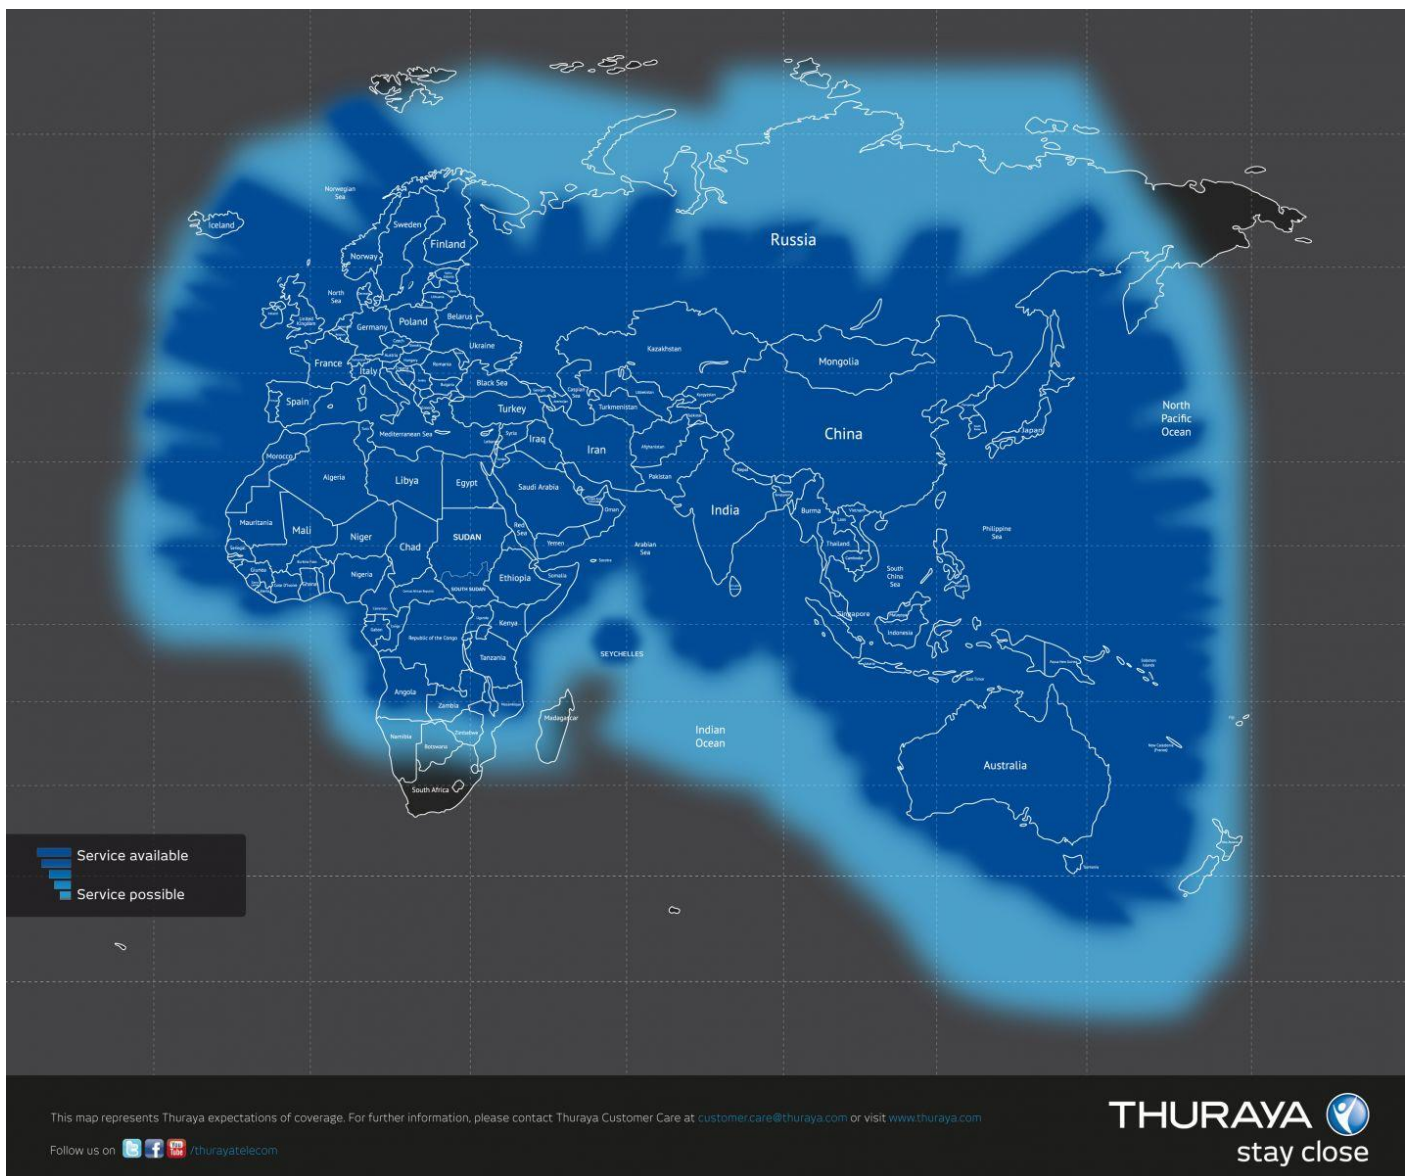

Kartenabdeckung

MwSt. inkl.
Abrechnung im 20 Sekundentakt
Preise Sendezeiten können jederzeit geändert werden